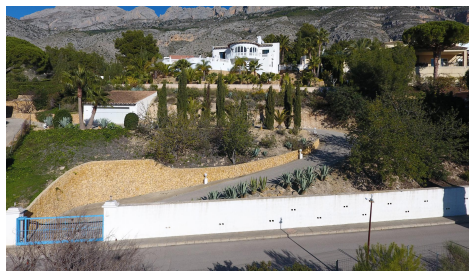

## Großes, nach Süden ausgerichtetes Baugrundstück in der Nähe des Golfplatzes von Altea

**275.000€**

**Altea**

**Urbanization:**  
**Sierra de Altea**

**Schlafzimmer: 0**

**Badezimmer: 0**

**Gebäudegröße: 0m<sup>2</sup>**

**Grundstück: 1310m<sup>2</sup>**

**Referenz: 3269**

Dieses große Baugrundstück befindet sich in einer ruhigen Sackgasse in der Nähe des Golfplatzes von Altea und Altea La Vella. Es hat eine 40 Meter lange, nach Süden ausgerichtete Front und ein leichtes Gefälle, so dass Sie Ihr perfektes Traumhaus bauen und den herrlichen Panoramablick über das Tal genießen können.