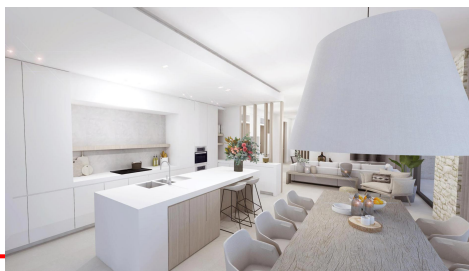

Moderne Neubauvilla mit Panoramablick in der Sierra de Altea

1.595.000€

Altea

Urbanization:
Sierra de Altea

Schlafzimmer: 4

Badezimmer: 3

Gebäudegröße:
550m²

Grundstück: 1310m²

Referenz: 3270

Diese elegante, moderne Villa befindet sich auf einem großen, nach Süden ausgerichteten Grundstück in einer ruhigen Straße in der Nähe des Golfplatzes von Altea und von Altea La Vella. Von dieser schönen Lage aus kann man den ganzen Tag die Sonne und die Panoramansicht über das Tal und Altea La Vella genießen. Das Haus hat einen praktischen Grundriss ohne Stufen auf der Hauptetage. Diese Hauptebene besteht aus einem überdachten Parkplatz, einer Eingangshalle mit Gästetoilette und Waschküche, einem Hauptschlafzimmer mit en-suite-Bad und einem großen Wohnzimmer mit offener Küche. Vom Wohnzimmer und der Küche aus hat man direkten Zugang zur großen überdachten Terrasse und zur Sonnenterrasse mit Pool. Im Obergeschoss befinden sich drei weitere Schlafzimmer und zwei Bäder, eines davon en-suite. Hier liegt auch eine große Sonnenterrasse. Es gibt auch eine interne Garage für zwei Autos und Stauraum. Die Villa ist mit einer energieeffizienten Wärmepumpe, Fußbodenheizung, Klimaanlage und einer Lüftungsanlage ausgestattet.