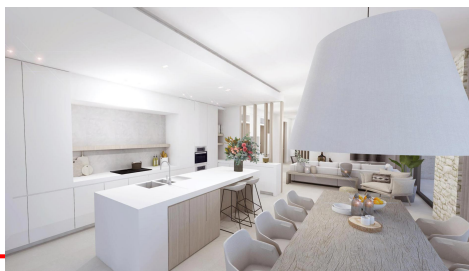

Moderne Neubauvilla mit Panoramablick in der Sierra de Altea

1.595.000€

Altea

**Urbanization:
Sierra de Altea**

Schlafzimmer: 4

Badezimmer: 3

**Gebäudegröße:
550m²**

Grundstück: 1310m²

Referenz: 3270

Diese elegante, moderne Villa befindet sich auf einem großen, nach Süden ausgerichteten Grundstück in einer ruhigen Straße in der Nähe des Golfplatzes von Altea und von Altea La Vella. Von dieser schönen Lage aus kann man den ganzen Tag die Sonne und die Panoramansicht über das Tal und Altea La Vella genießen. Das Haus hat einen praktischen Grundriss ohne Stufen auf der Hauptetage. Diese Hauptebene besteht aus einem überdachten Parkplatz, einer Eingangshalle mit Gästetoilette und Waschküche, einem Hauptschlafzimmer mit en-suite-Bad und einem großen Wohnzimmer mit offener Küche. Vom Wohnzimmer und der Küche aus hat man direkten Zugang zur großen überdachten Terrasse und zur Sonnenterrasse mit Pool. Im Obergeschoss befinden sich drei weitere Schlafzimmer und zwei Bäder, eines davon en-suite. Hier liegt auch eine große Sonnenterrasse. Es gibt auch eine interne Garage für zwei Autos und Stauraum. Die Villa ist mit einer energieeffizienten Wärmepumpe, Fußbodenheizung, Klimaanlage und einer Lüftungsanlage ausgestattet.