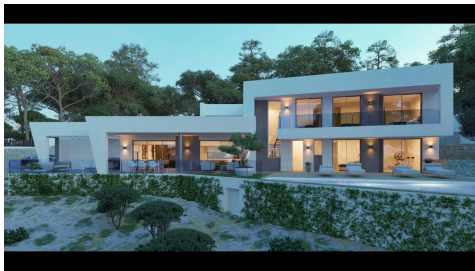

## Moderne Neubau-Villa mit schönem Panoramablick in Altea La Vella

**1.300.000€**

**Altea**

**Urbanization:  
Sierra de Altea**

**Schlafzimmer: 4**

**Badezimmer: 3**

**Gebäudegröße:  
385m<sup>2</sup>**

**Grundstück: 1781m<sup>2</sup>**

**Referenz: 3125**

Diese moderne Villa ist bezugsfertig. Das große Grundstück mit schönem Bergblick in der grünen und ruhigen Gegend des Altea-Golfplatzes ist der ideale Standort für dieses architektonische Meisterwerk. Die Villa ist mit den besten Materialien gebaut und mit viel Liebe zum Detail fertiggestellt. Im Erdgeschoss befinden sich ein großes Wohnzimmer mit einer voll ausgestatteten offenen Küche und Zugang zu einer Ess-terrasse mit Außenküche sowie ein Hauptschlafzimmer mit en-suite-Badezimmer und direktem Zugang zur großen Terrasse mit Infinity-Pool. Es gibt auch eine Garage, eine Gästetoilette, eine Waschküche und einen Büro- oder Hobbyraum auf der gleichen Etage. Im Obergeschoß befinden sich drei Schlafzimmer und zwei Bäder. Die Villa ist mit einer Fußbodenheizung, die mit einer Wärmepumpe betrieben wird, und einer zentralen Klimaanlage ausgestattet, beide mit unabhängigen Thermostaten pro Raum.