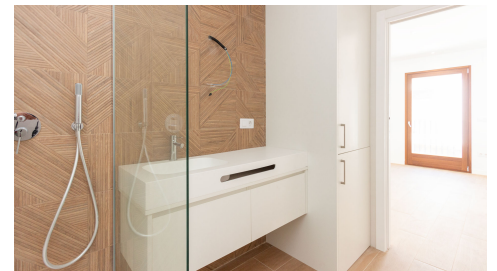

Référence: 3385

Cet appartement d'angle nouvellement construit est situé dans le centre d'Altea, à quelques pas du centre historique et de la nouvelle promenade de la plage. L'appartement comprend un séjour combiné avec cuisine ouverte avec îlot de cuisine, de grandes fenêtres laissant entrer la lumière naturelle, deux chambres, une salle de bain avec douche à l'italienne et une terrasse privée. L'appartement est équipé d'une climatisation canalisée avec pompe à chaleur dans toutes les pièces, et la propriété dispose d'une place de parking et un débarras dans le garage commun.