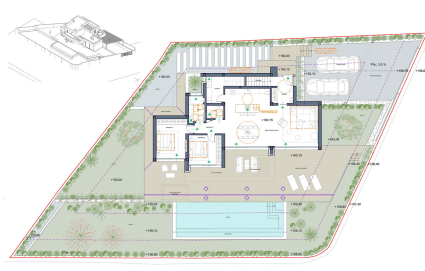

## Villa de Nouvelle Construction sur un Terrain d'Angle avec Vue Mer

**1.275.000€**

**Altea**

**Urbanization:  
Santa Clara**

**Chambres: 3**

**Salles de Bains: 2**

**Construite: 240m<sup>2</sup>**

**Terrain: 810m<sup>2</sup>**

**Référence: 3384**

Cette villa moderne est actuellement en construction sur un terrain d'angle plat avec de belles vues panoramiques sur la mer à Altea La Vella. La villa dispose d'un séjour lumineux et d'une cuisine ouverte avec un accès direct sur la terrasse couverte et la terrasse ouverte avec piscine à débordement. Au rez-de-chaussée il y a deux chambres, une salle de bain, des toilettes invités et une buanderie. Il y a aussi un double abri voiture. Au dernier étage se trouve une chambre principale avec salle de bain attenante et terrasse privée. La villa a une finition de qualité supérieure avec des fenêtres Cortizo Corvison minimalistes, une climatisation centrale et un chauffage au sol avec une pompe à chaleur économe en énergie.