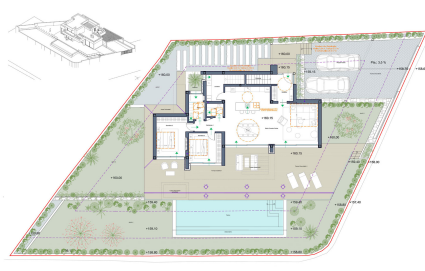

Villa de Nouvelle Construction sur un Terrain d'Angle avec Vue Mer

1.250.000€

Altea

**Urbanization:
Santa Clara**

Chambres: 3

Salles de Bains: 2

Construite: 240m²

Terrain: 810m²

Référence: 3384

Cette villa moderne est actuellement en construction sur un terrain d'angle plat avec de belles vues panoramiques sur la mer à Altea La Vella. La villa dispose d'un séjour lumineux et d'une cuisine ouverte avec un accès direct sur la terrasse couverte et la terrasse ouverte avec piscine à débordement. Au rez-de-chaussée il y a deux chambres, une salle de bain, des toilettes invités et une buanderie. Il y a aussi un double abri voiture. Au dernier étage se trouve une chambre principale avec salle de bain attenante et terrasse privée. La villa a une finition de qualité supérieure avec des fenêtres Cortizo Corvison minimalistes, une climatisation centrale et un chauffage au sol avec une pompe à chaleur économe en énergie.