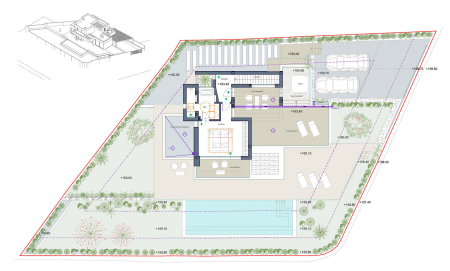

Villa de Nouvelle Construction sur un Terrain d'Angle avec Vue Mer

1.250.000€

Altea

**Urbanization:
Santa Clara**

Chambres: 3

Salles de Bains: 2

Construite: 240m²

Terrain: 810m²

Référence: 3384

Cette villa moderne est actuellement en construction sur un terrain d'angle plat avec de belles vues panoramiques sur la mer à Altea La Vella. La villa dispose d'un séjour lumineux et d'une cuisine ouverte avec un accès direct sur la terrasse couverte et la terrasse ouverte avec piscine à débordement. Au rez-de-chaussée il y a deux chambres, une salle de bain, des toilettes invités et une buanderie. Il y a aussi un double abri voiture. Au dernier étage se trouve une chambre principale avec salle de bain attenante et terrasse privée. La villa a une finition de qualité supérieure avec des fenêtres Cortizo Corvison minimalistes, une climatisation centrale et un chauffage au sol avec une pompe à chaleur économe en énergie.