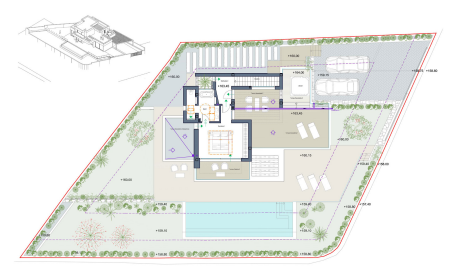

## Villa de Nouvelle Construction sur un Terrain d'Angle avec Vue Mer

**1.275.000€**

**Altea**

**Urbanization:  
Santa Clara**

**Chambres: 3**

**Salles de Bains: 2**

**Construite: 240m<sup>2</sup>**

**Terrain: 810m<sup>2</sup>**

**Référence: 3384**

Cette villa moderne est actuellement en construction sur un terrain d'angle plat avec de belles vues panoramiques sur la mer à Altea La Vella. La villa dispose d'un séjour lumineux et d'une cuisine ouverte avec un accès direct sur la terrasse couverte et la terrasse ouverte avec piscine à débordement. Au rez-de-chaussée il y a deux chambres, une salle de bain, des toilettes invités et une buanderie. Il y a aussi un double abri voiture. Au dernier étage se trouve une chambre principale avec salle de bain attenante et terrasse privée. La villa a une finition de qualité supérieure avec des fenêtres Cortizo Corvison minimalistes, une climatisation centrale et un chauffage au sol avec une pompe à chaleur économe en énergie.