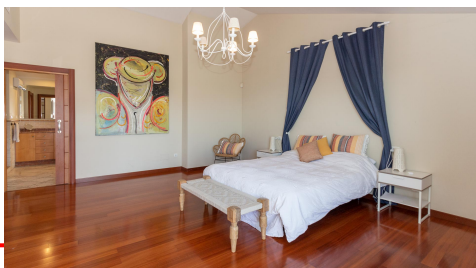

Référence: 3292

Ce spacieux penthouse est réparti sur deux étages et dispose d'un grand salon/salle à manger avec une cuisine entièrement équipée à l'étage supérieur. Depuis la pièce de vie on accède directement à la grande terrasse avec de belles vues panoramiques sur Altea Hills, sur le rocher de Calpe et sur la Mer Méditerranée. A cet étage, se trouve également une vaste suite parentale, avec son propre coin salon pourvu d'une bibliothèque et d'une cheminée, également un dressing complet ainsi qu'une salle de bain en-suite avec baignoire et douche à l'italienne. On y dispose aussi d'une grande pièce de rangement et d'une toilette pour invités. Un escalier intérieur mène à l'étage inférieur, qui dispose cependant d'une entrée séparée. S'y trouvent quatre autres chambres à coucher, trois salles de bain, une toilette pour invités, un vaste salon avec terrasse et une cuisine entièrement équipée. Le penthouse dispose entre autres de trois places de parking et de trois débarras dans le parking souterrain. C'est sans aucun doute une habitation familiale unique au cœur d'Altea, avec beaucoup d'espace et un minimum d'entretien.