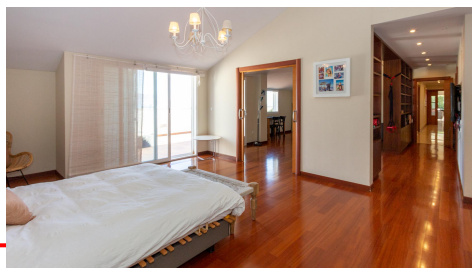

Référence: 3292

Ce spacieux penthouse est réparti sur deux étages et dispose d'un grand salon/salle à manger avec une cuisine entièrement équipée à l'étage supérieur. Depuis la pièce de vie on accède directement à la grande terrasse avec de belles vues panoramiques sur Altea Hills, sur le rocher de Calpe et sur la Mer Méditerranée. A cet étage, se trouve également une vaste suite parentale, avec son propre coin salon pourvu d'une bibliothèque et d'une cheminée, également un dressing complet ainsi qu'une salle de bain en-suite avec baignoire et douche à l'italienne. On y dispose aussi d'une grande pièce de rangement et d'une toilette pour invités. Un escalier intérieur mène à l'étage inférieur, qui dispose cependant d'une entrée séparée. S'y trouvent quatre autres chambres à coucher, trois salles de bain, une toilette pour invités, un vaste salon avec terrasse et une cuisine entièrement équipée. Le penthouse dispose entre autres de trois places de parking et de trois débarras dans le parking souterrain. C'est sans aucun doute une habitation familiale unique au cœur d'Altea, avec beaucoup d'espace et un minimum d'entretien.