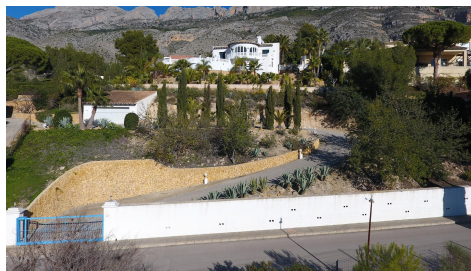

Spacieux Terrain à Bâtir Orienté Plein Sud Près du Parcours de Golf d'Altea

275.000€

Altea

Urbanization:
Sierra de Altea

Chambres: 0

Salles de Bains: 0

Construite: 0m²

Terrain: 1310m²

Référence: 3269

Ce spacieux terrain à bâtir est situé dans une impasse tranquille à proximité du parcours de golf d'Altea et d'Altea La Vella, ce qui permet d'offrir de belles vues panoramiques sur la vallée. Le terrain mesure 40 mètres de large et est orienté au sud, ce qui facilite la conception de la maison de vos rêves.