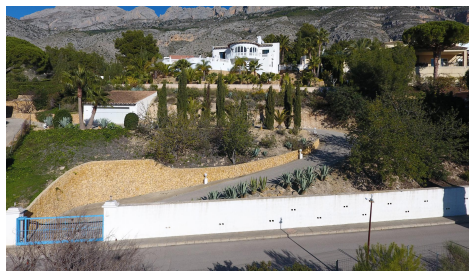

## Spacieux Terrain à Bâtir Orienté Plein Sud Près du Parcours de Golf d'Altea

**275.000€**

**Altea**

**Urbanization:**  
**Sierra de Altea**

**Chambres: 0**

**Salles de Bains: 0**

**Construite: 0m<sup>2</sup>**

**Terrain: 1310m<sup>2</sup>**

**Référence: 3269**

Ce spacieux terrain à bâtir est situé dans une impasse tranquille à proximité du parcours de golf d'Altea et d'Altea La Vella, ce qui permet d'offrir de belles vues panoramiques sur la vallée. Le terrain mesure 40 mètres de large et est orienté au sud, ce qui facilite la conception de la maison de vos rêves.