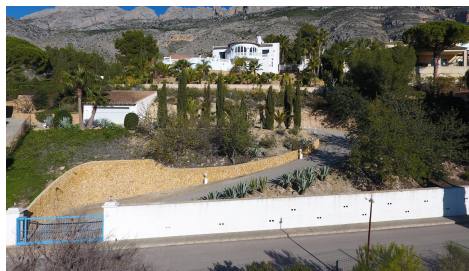

Spacieux Terrain à Bâtir Orienté Plein Sud Près du Parcours de Golf d'Altea

275.000€

Altea

Urbanization:
Sierra de Altea

Chambres: 0

Salles de Bains: 0

Construite: 0m²

Terrain: 1310m²

Référence: 3269

Ce spacieux terrain à bâtir est situé dans une impasse tranquille à proximité du parcours de golf d'Altea et d'Altea La Vella, ce qui permet d'offrir de belles vues panoramiques sur la vallée. Le terrain mesure 40 mètres de large et est orienté au sud, ce qui facilite la conception de la maison de vos rêves.