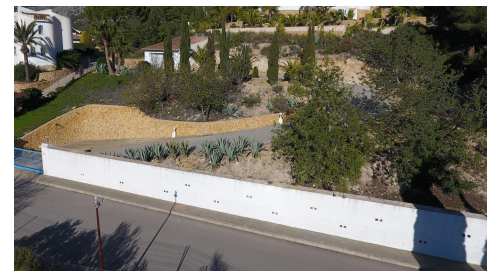

Spacieux Terrain à Bâtir Orienté Plein Sud Près du Parcours de Golf d'Altea

275.000€

Altea

Urbanization:
Sierra de Altea

Chambres: 0

Salles de Bains: 0

Construite: 0m²

Terrain: 1310m²

Référence: 3269

Ce spacieux terrain à bâtir est situé dans une impasse tranquille à proximité du parcours de golf d'Altea et d'Altea La Vella, ce qui permet d'offrir de belles vues panoramiques sur la vallée. Le terrain mesure 40 mètres de large et est orienté au sud, ce qui facilite la conception de la maison de vos rêves.