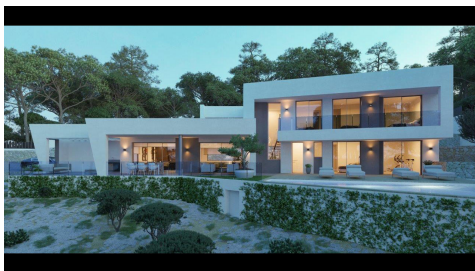

## Villa de Nouvelle Construction avec une Vue Superbe sur la Montagne à Altea La Vella

**1.300.000€**

**Altea**

**Urbanization:**  
**Sierra de Altea**

**Chambres: 4**

**Salles de Bains: 3**

**Construite: 385m<sup>2</sup>**

**Terrain: 1781m<sup>2</sup>**

**Référence: 3125**

Cette villa moderne est terminée. Le spacieux terrain avec de belles vues sur la montagne dans le cadre calme et verdoyant du parcours de golf d'Altea est l'endroit idéal pour ce chef-d'œuvre architectural. La villa sera construite avec les meilleurs matériaux et finalisée dans le souci du détail. Au rez-de-chaussée se trouve un salon spacieux et lumineux avec une cuisine ouverte entièrement équipée et une cuisine extérieure. A cet étage se trouve également la chambre à coucher principale avec salle de bain en suite. La chambre donne accès directement à la grande terrasse avec piscine. Le garage, la toilette pour invités, la buanderie et une salle polyvalente pouvant servir de bureau ou de salle de fitness complètent le rez-de-chaussée. Au dernier étage, on dispose de trois autres chambres à coucher et de deux salles de bain. La villa est équipée d'un chauffage au sol à faible consommation avec pompe à chaleur et climatisation centrale.