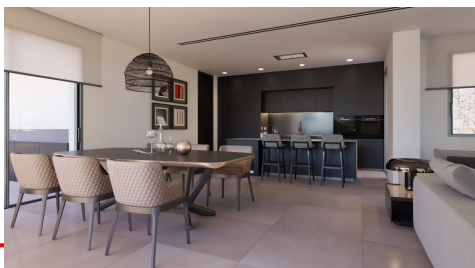

## Villa de Nouvelle Construction avec une Vue Superbe sur la Montagne à Altea La Vella

**1.300.000€**

**Altea**

**Urbanization:**  
**Sierra de Altea**

**Chambres: 4**

**Salles de Bains: 3**

**Construite: 385m<sup>2</sup>**

**Terrain: 1781m<sup>2</sup>**

**Référence: 3125**

Cette villa moderne est terminée. Le spacieux terrain avec de belles vues sur la montagne dans le cadre calme et verdoyant du parcours de golf d'Altea est l'endroit idéal pour ce chef-d'œuvre architectural. La villa sera construite avec les meilleurs matériaux et finalisée dans le souci du détail. Au rez-de-chaussée se trouve un salon spacieux et lumineux avec une cuisine ouverte entièrement équipée et une cuisine extérieure. A cet étage se trouve également la chambre à coucher principale avec salle de bain en suite. La chambre donne accès directement à la grande terrasse avec piscine. Le garage, la toilette pour invités, la buanderie et une salle polyvalente pouvant servir de bureau ou de salle de fitness complètent le rez-de-chaussée. Au dernier étage, on dispose de trois autres chambres à coucher et de deux salles de bain. La villa est équipée d'un chauffage au sol à faible consommation avec pompe à chaleur et climatisation centrale.