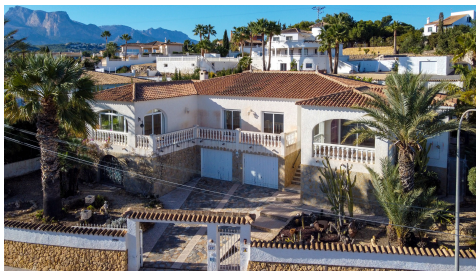

Ruime Villa met Volwassen Tuin op een Centrale locatie

535.000€

Altea

**Urbanization:
Montahud**

Slaapkamers: 2

Badkamers: 2

Bebouwd: 195m²

Grondstuk: 1300m²

Referentie: 3373

Deze villa heeft een centrale ligging tussen Altea, La Nucia en Alfaz del Pi and biedt grote ruimtes. Op de begane grond is er een dubbele garage, een ruime berging, een wijn bodega en verbinding met de bovenetage. Deze bovenetage ligt op hetzelfde niveau als de tuin en het zwembad en bestaat uit een ruime woon- en eetkamer, twee slaapkamers, twee badkamers en een keuken met bijkeuken. Er is een directe toegang tot het overdekte terras en de tuin. De villa bevindt zich in originele staat en beschikt over centrale verwarming en een open haard.