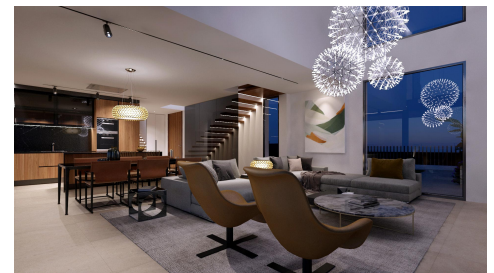

Nieuwbouw Luxe Villa met Spectaculair Zeezicht

2.600.000€

Finestrat

**Urbanization:
Sierra Cortina**

Slaapkamers: 5

Badkamers: 5

Bebouwd: 526m²

Grondstuk: 598m²

Referentie: 3344

Deze fantastische nieuwbouw luxe villa is in aanbouw in het residentiële gebied van Sierra Cortina, een recent ontwikkelde woonwijk. Vanaf deze locatie is er niet alleen prachtig zeezicht, maar de stranden van Poniente en La Cala liggen op slechts een paar minuten rijden. Eveneens liggen er twee golfbanen in de directe omgeving, en op korte afstand is er een winkelcentrum met eetgelegenheden, boetieks, boetieks, supermarkten etc. De villa bestaat uit drie woonetages, met op de middelste etage de grote open leefkamerruimte met open keuken met kookeiland, ruim overdekt terras wat overgaat in een open terras met een overloopzwembad. Op deze etage is er een slaapkamer die eveneens toegang heeft tot het terras en een badkamer. Op de bovenste etage zijn er drie slaapkamers, één van deze slaapkamers is de suite met en-suite badkamer, dressing, en een terras. De twee andere slaapkamers delen de tweede badkamer op deze etage. Onder de woning is er nog een derde etage, met een vierde slaapkamer met en-suite badkamer, een woonkamergedeelte die desgewenst kan dienstdoen als vijfde slaapkamer, een badkamer, een waskamer, een gym of relaxgedeelte met een Turks stoombad en een sauna, en een inpandige garage met parkeerplaats voor twee auto's. De villa wordt afgewerkt met gebruik van kwaliteitsmaterialen en is uitgerust met airconditioning, centrale verwarming, domotica etc.