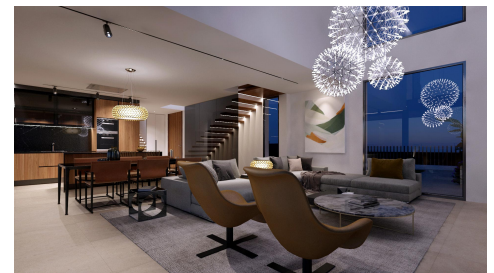

Nieuwbouw Luxe Villa met Spectaculair Zeezicht

2.600.000€

Finestrat

**Urbanization:
Sierra Cortina**

Slaapkamers: 5

Badkamers: 5

Bebouwd: 526m²

Grondstuk: 598m²

Referentie: 3344

Deze fantastische nieuwbouw luxevilla is in aanbouw in het residentiële gebied van Sierra Cortina, een recent ontwikkelde woonwijk. Vanaf deze locatie is er niet alleen prachtig zeezicht, maar de stranden van Poniente en La Cala liggen op slechts een paar minuten rijden. Eveneens liggen er twee golfbanen in de directe omgeving, en op korte afstand is er een winkelcentrum met eetgelegenheden, boetieks, boetieks, supermarkten etc. De villa bestaat uit drie woonetages, met op de middelste etage de grote open leefkamerruimte met open keuken met kookeiland, ruim overdekt terras wat overgaat in een open terras met een overloopzwembad. Op deze etage is er een slaapkamer die eveneens toegang heeft tot het terras en een badkamer. Op de bovenste etage zijn er drie slaapkamers, één van deze slaapkamers is de suite met en-suite badkamer, dressing, en een terras.. De twee andere slaapkamers delen de tweede badkamer op deze etage. Onder de woning is er nog een derde etage, met een vierde slaapkamer met en-suite badkamer, een woonkamergedeelte die desgewenst kan dienstdoen als vijfde slaapkamer, een badkamer, een waskamer, een gym of relaxgedeelte met een Turks stoombad en een sauna, en een inpandige garage met parkeerplaats voor twee auto's. De villa wordt afgewerkt met gebruik van kwaliteitsmaterialen en is uitgerust met airconditioning, centrale verwarming, domotica etc.