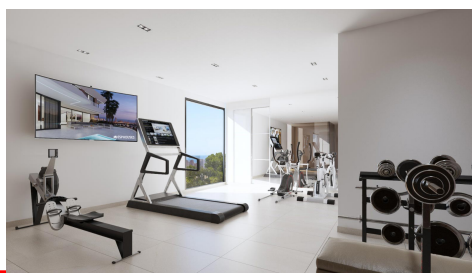

Referentie: 3344

Deze fantastische nieuwbouw luxevilla is in aanbouw in het residentiële gebied van Sierra Cortina, een recent ontwikkelde woonwijk. Vanaf deze locatie is er niet alleen prachtig zeezicht, maar de stranden van Poniente en La Cala liggen op slechts een paar minuten rijden. Eveneens liggen er twee golfbanen in de directe omgeving, en op korte afstand is er een winkelcentrum met eetgelegenheden, boetieks, boetieks, supermarkten etc. De villa bestaat uit drie woonetages, met op de middelste etage de grote open leefkamerruimte met open keuken met kookeiland, ruim overdekt terras wat overgaat in een open terras met een overloopzwembad. Op deze etage is er een slaapkamer die eveneens toegang heeft tot het terras en een badkamer. Op de bovenste etage zijn er drie slaapkamers, één van deze slaapkamers is de suite met en-suite badkamer, dressing, en een terras.. De twee andere slaapkamers delen de tweede badkamer op deze etage. Onder de woning is er nog een derde etage, met een vierde slaapkamer met en-suite badkamer, een woonkamergedeelte die desgewenst kan dienstdoen als vijfde slaapkamer, een badkamer, een waskamer, een gym of relaxgedeelte met een Turks stoombad en een sauna, en een inpandige garage met parkeerplaats voor twee auto's. De villa wordt afgewerkt met gebruik van kwaliteitsmaterialen en is uitgerust met airconditioning, centrale verwarming, domotica etc.