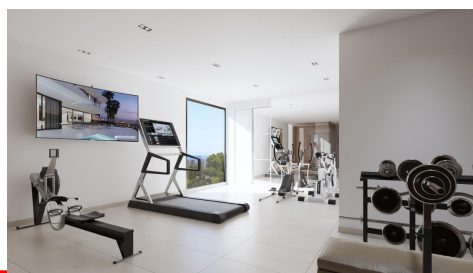

Referentie: 3344

Deze fantastische nieuwbouw luxe villa is in aanbouw in het residentiële gebied van Sierra Cortina, een recent ontwikkelde woonwijk. Vanaf deze locatie is er niet alleen prachtig zeezicht, maar de stranden van Poniente en La Cala liggen op slechts een paar minuten rijden. Eveneens liggen er twee golfbanen in de directe omgeving, en op korte afstand is er een winkelcentrum met eetgelegenheden, boetieks, boetieks, supermarkten etc. De villa bestaat uit drie woonetages, met op de middelste etage de grote open leefkamerruimte met open keuken met kookeiland, ruim overdekt terras wat overgaat in een open terras met een overloopzwembad. Op deze etage is er een slaapkamer die eveneens toegang heeft tot het terras en een badkamer. Op de bovenste etage zijn er drie slaapkamers, één van deze slaapkamers is de suite met en-suite badkamer, dressing, en een terras. De twee andere slaapkamers delen de tweede badkamer op deze etage. Onder de woning is er nog een derde etage, met een vierde slaapkamer met en-suite badkamer, een woonkamergedeelte die desgewenst kan dienstdoen als vijfde slaapkamer, een badkamer, een waskamer, een gym of relaxgedeelte met een Turks stoombad en een sauna, en een inpandige garage met parkeerplaats voor twee auto's. De villa wordt afgewerkt met gebruik van kwaliteitsmaterialen en is uitgerust met airconditioning, centrale verwarming, domotica etc.