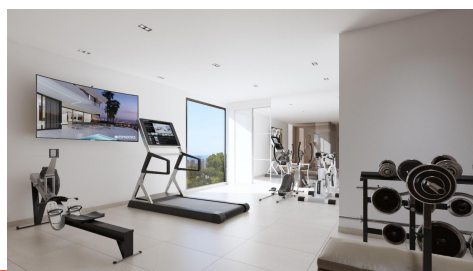

Referentie: 3344

Deze fantastische nieuwbouw luxe villa is in aanbouw in het residentiële gebied van Sierra Cortina, een recent ontwikkelde woonwijk. Vanaf deze locatie is er niet alleen prachtig zeezicht, maar de stranden van Poniente en La Cala liggen op slechts een paar minuten rijden. Eveneens liggen er twee golfbanen in de directe omgeving, en op korte afstand is er een winkelcentrum met eetgelegenheden, boetieks, boetieks, supermarkten etc. De villa bestaat uit drie woonetages, met op de middelste etage de grote open leefkamerruimte met open keuken met kookeiland, ruim overdekt terras wat overgaat in een open terras met een overloopzwembad. Op deze etage is er een slaapkamer die eveneens toegang heeft tot het terras en een badkamer. Op de bovenste etage zijn er drie slaapkamers, één van deze slaapkamers is de suite met en-suite badkamer, dressing, en een terras. De twee andere slaapkamers delen de tweede badkamer op deze etage. Onder de woning is er nog een derde etage, met een vierde slaapkamer met en-suite badkamer, een woonkamergedeelte die desgewenst kan dienstdoen als vijfde slaapkamer, een badkamer, een waskamer, een gym of relaxgedeelte met een Turks stoombad en een sauna, en een inpandige garage met parkeerplaats voor twee auto's. De villa wordt afgewerkt met gebruik van kwaliteitsmaterialen en is uitgerust met airconditioning, centrale verwarming, domotica etc.