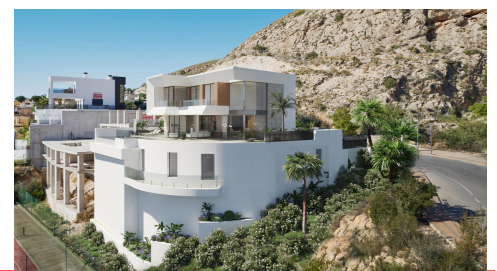

Nieuwbouw Luxe Villa met Spectaculair Zeezicht

2.600.000€

Finestrat

**Urbanization:
Sierra Cortina**

Slaapkamers: 5

Badkamers: 5

Bebouwd: 526m²

Grondstuk: 598m²

Referentie: 3344

Deze fantastische nieuwbouw luxe villa is in aanbouw in het residentiële gebied van Sierra Cortina, een recent ontwikkelde woonwijk. Vanaf deze locatie is er niet alleen prachtig zeezicht, maar de stranden van Poniente en La Cala liggen op slechts een paar minuten rijden. Eveneens liggen er twee golfbanen in de directe omgeving, en op korte afstand is er een winkelcentrum met eetgelegenheden, boetieks, boetieks, supermarkten etc. De villa bestaat uit drie woonetages, met op de middelste etage de grote open leefkamerruimte met open keuken met kookeiland, ruim overdekt terras wat overgaat in een open terras met een overloopzwembad. Op deze etage is er een slaapkamer die eveneens toegang heeft tot het terras en een badkamer. Op de bovenste etage zijn er drie slaapkamers, één van deze slaapkamers is de suite met en-suite badkamer, dressing, en een terras. De twee andere slaapkamers delen de tweede badkamer op deze etage. Onder de woning is er nog een derde etage, met een vierde slaapkamer met en-suite badkamer, een woonkamergedeelte die desgewenst kan dienstdoen als vijfde slaapkamer, een badkamer, een waskamer, een gym of relaxgedeelte met een Turks stoombad en een sauna, en een inpandige garage met parkeerplaats voor twee auto's. De villa wordt afgewerkt met gebruik van kwaliteitsmaterialen en is uitgerust met airconditioning, centrale verwarming, domotica etc.