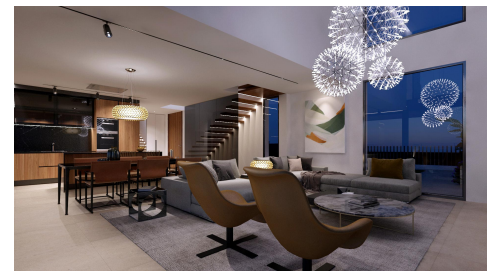

Nieuwbouw Luxe Villa met Spectaculair Zeezicht

2.600.000€

Finestrat

**Urbanization:
Sierra Cortina**

Slaapkamers: 5

Badkamers: 5

Bebouwd: 526m²

Grondstuk: 598m²

Referentie: 3344

Deze fantastische nieuwbouw luxe villa is in aanbouw in het residentiële gebied van Sierra Cortina, een recent ontwikkelde woonwijk. Vanaf deze locatie is er niet alleen prachtig zeezicht, maar de stranden van Poniente en La Cala liggen op slechts een paar minuten rijden. Eveneens liggen er twee golfbanen in de directe omgeving, en op korte afstand is er een winkelcentrum met eetgelegenheden, boetieks, boetieks, supermarkten etc. De villa bestaat uit drie woonetages, met op de middelste etage de grote open leefkamerruimte met open keuken met kookeiland, ruim overdekt terras wat overgaat in een open terras met een overloopzwembad. Op deze etage is er een slaapkamer die eveneens toegang heeft tot het terras en een badkamer. Op de bovenste etage zijn er drie slaapkamers, één van deze slaapkamers is de suite met en-suite badkamer, dressing, en een terras. De twee andere slaapkamers delen de tweede badkamer op deze etage. Onder de woning is er nog een derde etage, met een vierde slaapkamer met en-suite badkamer, een woonkamergedeelte die desgewenst kan dienstdoen als vijfde slaapkamer, een badkamer, een waskamer, een gym of relaxgedeelte met een Turks stoombad en een sauna, en een inpandige garage met parkeerplaats voor twee auto's. De villa wordt afgewerkt met gebruik van kwaliteitsmaterialen en is uitgerust met airconditioning, centrale verwarming, domotica etc.