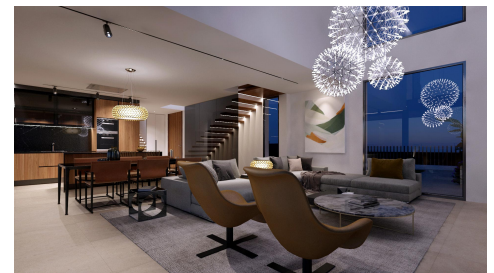

Villa de Lujo de Obra Nueva con Espectaculares Vistas al Mar

2.600.000€

Finestrat

**Urbanization:
Sierra Cortina**

Dormitorios: 5

Baños: 5

Constr: 526m²

Sup. parcela: 598m²

Ref.: 3344

Esta fantástica villa de obra nueva se encuentra en construcción en la zona de Sierra Cortina, una zona residencial de reciente desarrollo. No sólo hay impresionantes vistas al mar desde esta ubicación, sino que las playas de Poniente y La Cala están a sólo unos minutos en coche. También hay dos campos de golf en las inmediaciones y a poca distancia hay un centro comercial con restaurantes, tiendas, supermercados, etc. La villa consta de tres plantas habitables, encontrándose el amplio salón abierto en la planta intermedia, con cocina abierta con isla para cocinar, y una amplia terraza cubierta que se convierte en terraza abierta con piscina infinita. En esta planta hay un dormitorio que también tiene acceso a la terraza y un cuarto de baño. En la planta superior encontramos tres dormitorios, uno de los cuales es la suite con baño incorporado, vestidor, y una terraza. Los otros dos dormitorios en esta planta comparten el segundo baño. Debajo de la casa hay una tercera planta, con un cuarto dormitorio con baño en suite, una zona de salón que se puede utilizar como quinto dormitorio si se desea, un baño, el lavadero, un gimnasio o zona de relax con baño turco y sauna, y un garaje con capacidad para dos coches. La villa se está construyendo con materiales de calidad y está equipada con aire acondicionado, calefacción central, sistema domótico, etc.