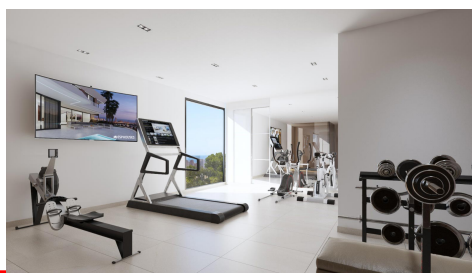

Ref.: 3344

Esta fantástica villa de obra nueva se encuentra en construcción en la zona de Sierra Cortina, una zona residencial de reciente desarrollo. No sólo hay impresionantes vistas al mar desde esta ubicación, sino que las playas de Poniente y La Cala están a sólo unos minutos en coche. También hay dos campos de golf en las inmediaciones y a poca distancia hay un centro comercial con restaurantes, tiendas, supermercados, etc. La villa consta de tres plantas habitables, encontrándose el amplio salón abierto en la planta intermedia, con cocina abierta con isla para cocinar, y una amplia terraza cubierta que se convierte en terraza abierta con piscina infinita. En esta planta hay un dormitorio que también tiene acceso a la terraza y un cuarto de baño. En la planta superior encontramos tres dormitorios, uno de los cuales es la suite con baño incorporado, vestidor, y una terraza. Los otros dos dormitorios en esta planta comparten el segundo baño. Debajo de la casa hay una tercera planta, con un cuarto dormitorio con baño en suite, una zona de salón que se puede utilizar como quinto dormitorio si se desea, un baño, el lavadero, un gimnasio o zona de relax con baño turco y sauna, y un garaje con capacidad para dos coches. La villa se está construyendo con materiales de calidad y está equipada con aire acondicionado, calefacción central, sistema domótico, etc.