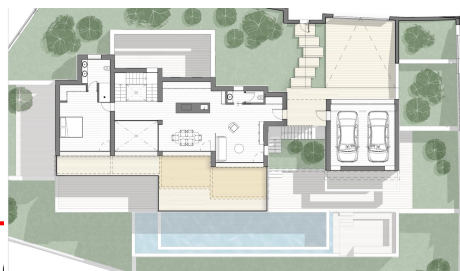

Villa Moderna de Obra Nueva cerca del Campo de Golf en Altea con Vistas al Mar

2.495.000€

Altea

**Urbanization:
Sierra de Altea**

Dormitorios: 4

Baños: 4

Constr: 470m²

Sup. parcela: 1142m²

Ref.: 3196

Líneas modernas y elegantes, mucha comodidad y hermosos elementos mediterráneos son los triunfos de esta villa de nueva construcción. Su ubicación, cerca del campo de golf de Altea y del encantador pueblo de Altea La Vella, tiene todo lo que desea y la favorable orientación suroeste permite disfrutar plenamente del suave clima mediterráneo. El espacio habitable de planta abierta es luminoso gracias a las inmensas ventanas. La espaciosa sala de estar y la elegante cocina, equipada con todas las comodidades posibles, se conectan a la perfección con el espacio exterior. El punto de atracción es sin duda la espectacular piscina infinita rodeada de terrazas tanto abiertas como cubiertas. La zona de estar junto a la piscina invita a relajarse y la cocina exterior es perfecta para recibir invitados. Aquí también hay una hermosa suite principal, haciendo perfectamente posible vivir en una sola planta. En la primera planta hay tres amplios dormitorios más con baños en suite, ideal para familias e invitados. La casa también dispone de lavadero, aseo de invitados y garaje doble. Los materiales elegidos no sólo aparentan preciosos y lujosos, sino que también tienen un alto nivel de calidad. El confort está muy presente, con iluminación LED integrada, aerotermia, calefacción por suelo radiante y aire acondicionado central. La casa se puede personalizar y refinar aún más según se desee. Estaremos encantados de informarle sobre las distintas opciones existentes.