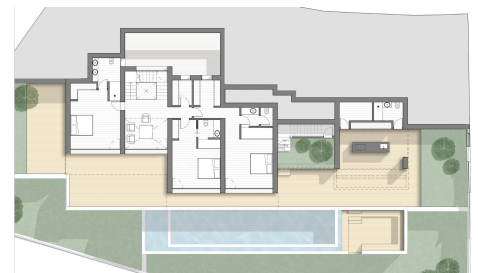

Villa Moderna de Obra Nueva cerca del Campo de Golf en Altea con Vistas al Mar

2.495.000€

Altea

**Urbanization:
Sierra de Altea**

Dormitorios: 4

Baños: 4

Constr: 470m²

Sup. parcela: 1142m²

Ref.: 3196

Líneas modernas y elegantes, mucha comodidad y hermosos elementos mediterráneos son los triunfos de esta villa de nueva construcción. Su ubicación, cerca del campo de golf de Altea y del encantador pueblo de Altea La Vella, tiene todo lo que desea y la favorable orientación suroeste permite disfrutar plenamente del suave clima mediterráneo. El espacio habitable de planta abierta es luminoso gracias a las inmensas ventanas. La espaciosa sala de estar y la elegante cocina, equipada con todas las comodidades posibles, se conectan a la perfección con el espacio exterior. El punto de atracción es sin duda la espectacular piscina infinita rodeada de terrazas tanto abiertas como cubiertas. La zona de estar junto a la piscina invita a relajarse y la cocina exterior es perfecta para recibir invitados. Aquí también hay una hermosa suite principal, haciendo perfectamente posible vivir en una sola planta. En la primera planta hay tres amplios dormitorios más con baños en suite, ideal para familias e invitados. La casa también dispone de lavadero, aseo de invitados y garaje doble. Los materiales elegidos no sólo aparentan preciosos y lujosos, sino que también tienen un alto nivel de calidad. El confort está muy presente, con iluminación LED integrada, aerotermia, calefacción por suelo radiante y aire acondicionado central. La casa se puede personalizar y refinar aún más según se desee. Estaremos encantados de informarle sobre las distintas opciones existentes.