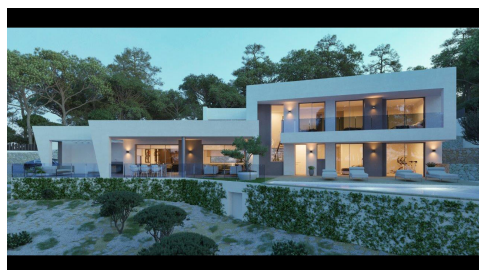

Villa Moderna de Nueva Construcción con Hermosas Vistas a las Montañas en Altea La Vella

1.300.000€

Altea

**Urbanization:
Sierra de Altea**

Dormitorios: 4

Baños: 3

Constr: 385m²

Sup. parcela: 1781m²

Ref.: 3125

Esta moderna villa esta lista para entrar a vivir. La amplia parcela con hermosas vistas a las montañas en el entrono verde y tranquilo del campo de golf de Altea, es el lugar ideal para esta obra maestra arquitectónica. La villa se está construyendo con los mejores materiales y se acabará cuidando los detalles. En la planta baja hay una sala de estar amplia y luminosa con una cocina abierta completamente terminada y una cocina exterior. En esta planta también se encuentra el dormitorio principal con baño en suite que tiene acceso directo a la amplia terraza con piscina. El garaje, aseo de invitados, lavadero y una sala polivalente que puede hacer uso de despacho o sala de gimnasio, completan la planta baja. En la planta superior hay tres dormitorios más y dos cuartos de baño. La villa dispone de calefacción por suelo radiante de bajo consumo con bomba de calor y aire acondicionado central.