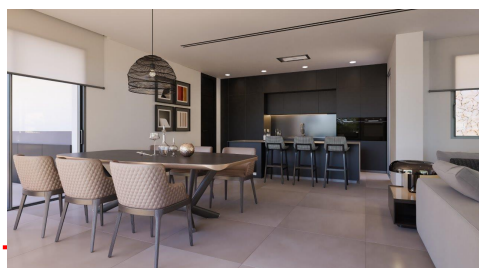

Villa Moderna de Nueva Construcción con Hermosas Vistas a las Montañas en Altea La Vella

1.300.000€

Altea

**Urbanization:
Sierra de Altea**

Dormitorios: 4

Baños: 3

Constr: 385m²

Sup. parcela: 1781m²

Ref.: 3125

Esta moderna villa esta lista para entrar a vivir. La amplia parcela con hermosas vistas a las montañas en el entrono verde y tranquilo del campo de golf de Altea, es el lugar ideal para esta obra maestra arquitectónica. La villa se está construyendo con los mejores materiales y se acabará cuidando los detalles. En la planta baja hay una sala de estar amplia y luminosa con una cocina abierta completamente terminada y una cocina exterior. En esta planta también se encuentra el dormitorio principal con baño en suite que tiene acceso directo a la amplia terraza con piscina. El garaje, aseo de invitados, lavadero y una sala polivalente que puede hacer uso de despacho o sala de gimnasio, completan la planta baja. En la planta superior hay tres dormitorios más y dos cuartos de baño. La villa dispone de calefacción por suelo radiante de bajo consumo con bomba de calor y aire acondicionado central.