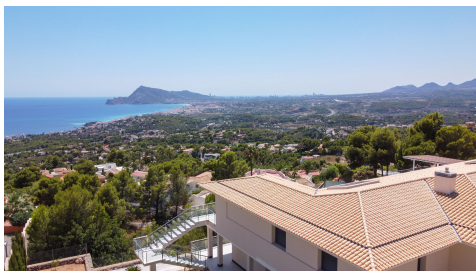

Amplia Villa de Lujo con Impresionantes Vistas al Mar en la Sierra de Altea

3.500.000€

Altea

**Urbanization:
Sierra de Altea**

Dormitorios: 5

Baños: 3

Constr: 600m²

Sup. parcela: 1800m²

Ref.: 3073

Esta villa de calidad se encuentra en una hermosa parcela de esquina en la Sierra de Altea, desde donde disfruta de impresionantes vistas al mar sobre la bahía de Altea. La villa combina espacio con una práctica distribución, materiales elegantes de calidad y una ubicación central. La vivienda tiene un acceso fácil que se abre a la sala de estar muy espaciosa con cocina de lujo abierta. En esta planta también se encuentra el dormitorio principal con vestidor, lujoso baño en suite y jacuzzi exterior. También hay un práctico lavadero y un aseo de invitados. Hay acceso directo a la terraza para tomar el sol con una amplia piscina infinita y la terraza cubierta con barbacoa. En la planta baja hay tres dormitorios y dos cuartos de baño. También hay una espaciosa oficina con acceso al jardín, una sala polivalente, una bodega, una cámara frigorífica y un garaje para cuatro coches. Además, hay otra amplia habitación que gracias a la preinstalación para un baño y una cocina, puede convertirse fácilmente en un apartamento de invitados.