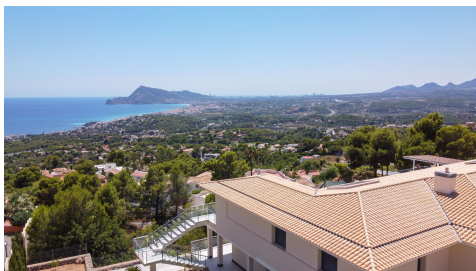

## Amplia Villa de Lujo con Impresionantes Vistas al Mar en la Sierra de Altea

**3.500.000€**

**Altea**

**Urbanization:  
Sierra de Altea**

**Dormitorios: 5**

**Baños: 3**

**Constr: 600m<sup>2</sup>**

**Sup. parcela: 1800m<sup>2</sup>**

**Ref.: 3073**

Esta villa de calidad se encuentra en una hermosa parcela de esquina en la Sierra de Altea, desde donde disfruta de impresionantes vistas al mar sobre la bahía de Altea. La villa combina espacio con una práctica distribución, materiales elegantes de calidad y una ubicación central. La vivienda tiene un acceso fácil que se abre a la sala de estar muy espaciosa con cocina de lujo abierta. En esta planta también se encuentra el dormitorio principal con vestidor, lujoso baño en suite y jacuzzi exterior. También hay un práctico lavadero y un aseo de invitados. Hay acceso directo a la terraza para tomar el sol con una amplia piscina infinita y la terraza cubierta con barbacoa. En la planta baja hay tres dormitorios y dos cuartos de baño. También hay una espaciosa oficina con acceso al jardín, una sala polivalente, una bodega, una cámara frigorífica y un garaje para cuatro coches. Además, hay otra amplia habitación que gracias a la preinstalación para un baño y una cocina, puede convertirse fácilmente en un apartamento de invitados.